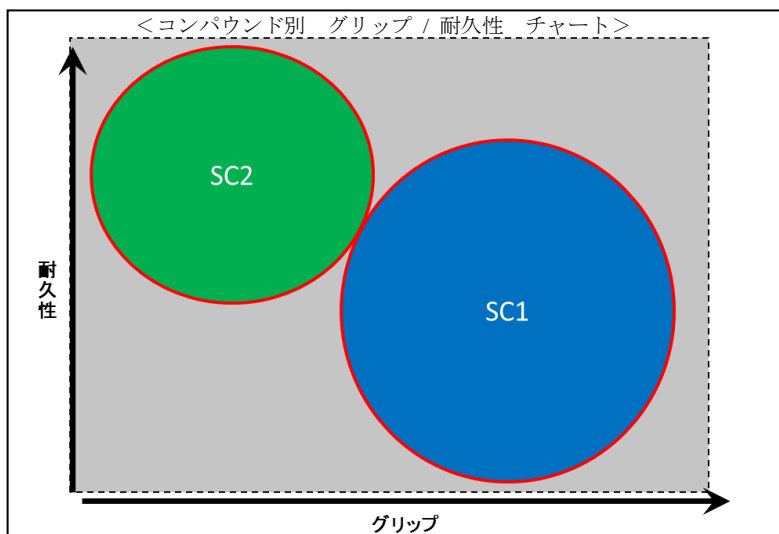

さらにパワーアップしたパフォーマンスに、是非ご期待ください！

F/R	IP	Desc - Service	コンパウンド	標準リム	許容リム	JANコード	
F	2303400	110/70 ZR 17 M/C 54W TL	SC1	3,00	-	8019227230345	*1
	2303500	120/70 ZR 17 M/C 58W TL	SC1	3,50	-	8019227230352	*2
	2303600	120/70 ZR 17 M/C 58W TL	SC2	3,50	-	8019227230369	*2
R	2333500	150/60 ZR 17 M/C 66W TL	SC1	4,00	4.00-4.50	8019227233353	*1
	2333600	160/60 ZR 17 M/C 69W TL	SC1	4,50	4.50-5.50	8019227233360	
	2304100	180/60 ZR 17 M/C 75W TL	SC1	5,00	5.00-5.50	8019227230413	*2
	2304200	180/60 ZR 17 M/C 75W TL	SC2	5,00	5.00-5.50	8019227230420	*2
	2304400	190/55 ZR 17 M/C 75W TL	SC2	6,00	5.50-6.00	8019227230444	
	2304700	200/55 ZR 17 M/C 78W TL	SC1	6,00	5.50-6.50	8019227230475	
	2304800	200/55 ZR 17 M/C 78W TL	SC2	6,00	5.50-6.50	8019227230482	

*1 110/70ZR17 サイズ, 150/60ZR17 サイズは 2013 年春以降発売予定です。

*2 120/70ZR17 サイズ, 180/60ZR17 サイズは 600cc クラス用サイズですが、3 月 19 日現在 MFJ 国内競技規則 ST600 技術仕様
様が適用されるレース・クラスではご使用いただけません。

以上